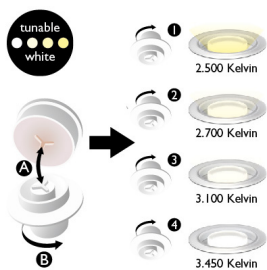

Lirio®
by
PHILIPS

Přednosti

Vysoce výkonné světlo LED

Modul LED v tomto svítidle je jedinečné řešení vyvinuté společností Philips, které kombinuje 3 diody LED v syntetickém a hliníkovém krytu. Tato technika umožňuje dosáhnout optimálního světelného výkonu a 100% rovnoměrné barvy světla.

Laditelná bílá

Kdo řekl, že svítidlo LED nikdy nemůže mít hřejivou barvu světla? Lirio od společnosti Philips představuje nastavitelnou bílou. Můžete si vybrat svou oblíbenou barvu světla ze 4 standardních možností – od hřejivé bílé až po chladnou bílou. Změníte ji pomocí

Specifikace

Design a provedení

- Materiál: kov, sklo
- Barva: hliník

Obsahuje funkce/příslušenství navíc

- Stmívatelné: Ano
- Integrované LED: Ano
- Dokonale vhodné na vytvoření atmosféry: Ano
- Mechanicky laditelná bílá: Ano
- Vysoce kvalitní materiály: Ano
- Fotometrické údaje k dispozici: Ano
- Nastavitelná výška: Ano
- 5letá záruka na modul LED: Ano