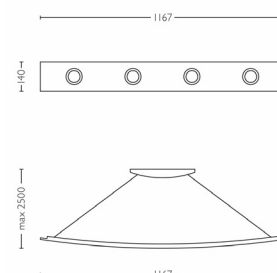

Lirio od společnosti Philips
Závěsné svítidlo

ALTENA

hliník
LED

37945/48/LI

Stvořte světlo, ovládněte stín

Toto závěsné svítidlo se třpytí jasně LED. Opisuje jemný oblouk – tenký, stylový a překvapivě subtilní.

Rozměry a hmotnost výrobku

- Minimální výška: 35 cm
- Maximální výška: 250 cm
- Délka: 116,7 cm
- Šířka: 14 cm
- Čistá hmotnost: 5,700 kg

Technické údaje

- Napájení ze sítě: 230 V, 50 Hz
- Technologie žárovky: LED, Bezpečné extra nízké napětí
- Počet žárovek: 4
- Žárovka v balení: 6,5 W
- Barva světla: chladná bílá
- Životnost lampy až: 20 000 hodin
- Úhel paprsku: 105°
- Celkový světelný výstup svítidla: 1 610 lm
- Ztlumitelné svítidlo: Ano
- LED: Ano
- Kód IP: IP20, ochrana proti předmětům větším než 12,5 mm, není voděodolné
- Třída ochrany: II – dvojitá izolace
- Světelný zdroj stejný jako klasická žárovka s výkonem: 35 W

Servis

- Záruka: 2 roky

Rozměry a hmotnost balení

- Výška: 12,6 cm
- Délka: 121,3 cm
- Šířka: 18,3 cm
- Hmotnost: 6,476 kg

Různé

- Speciálně navrženo pro: Obývací pokoj a ložnice
- Styl: Moderní
- Typ: Závěsné svítidlo